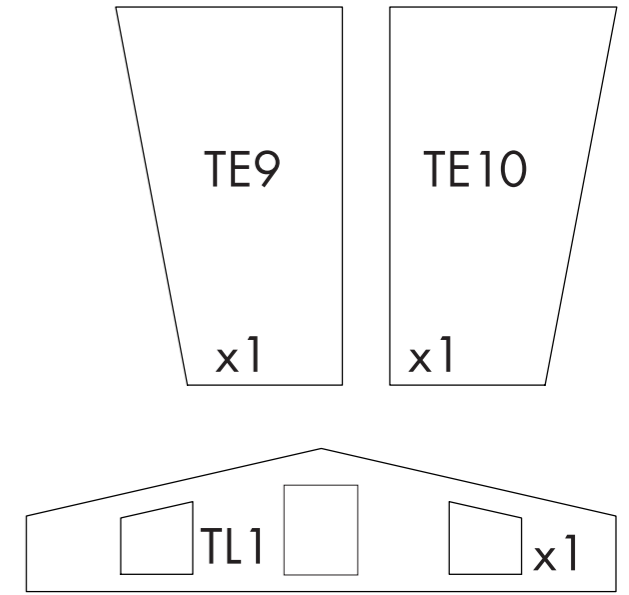

VI ÄR PROBLEMLÖSARE

TA KONTAKTI! OTA YHTEYTTÄ! TAKE CONTACT!

06 781 0800

skala, skaala, scale: 1/2

KRONQVIST

WWW.KRONQVIST.COM

WE INVESTIGATE, DESIGN AND BUILD

ME TUTKIMME, SUUNNITTELEMME JA RAKENNAME